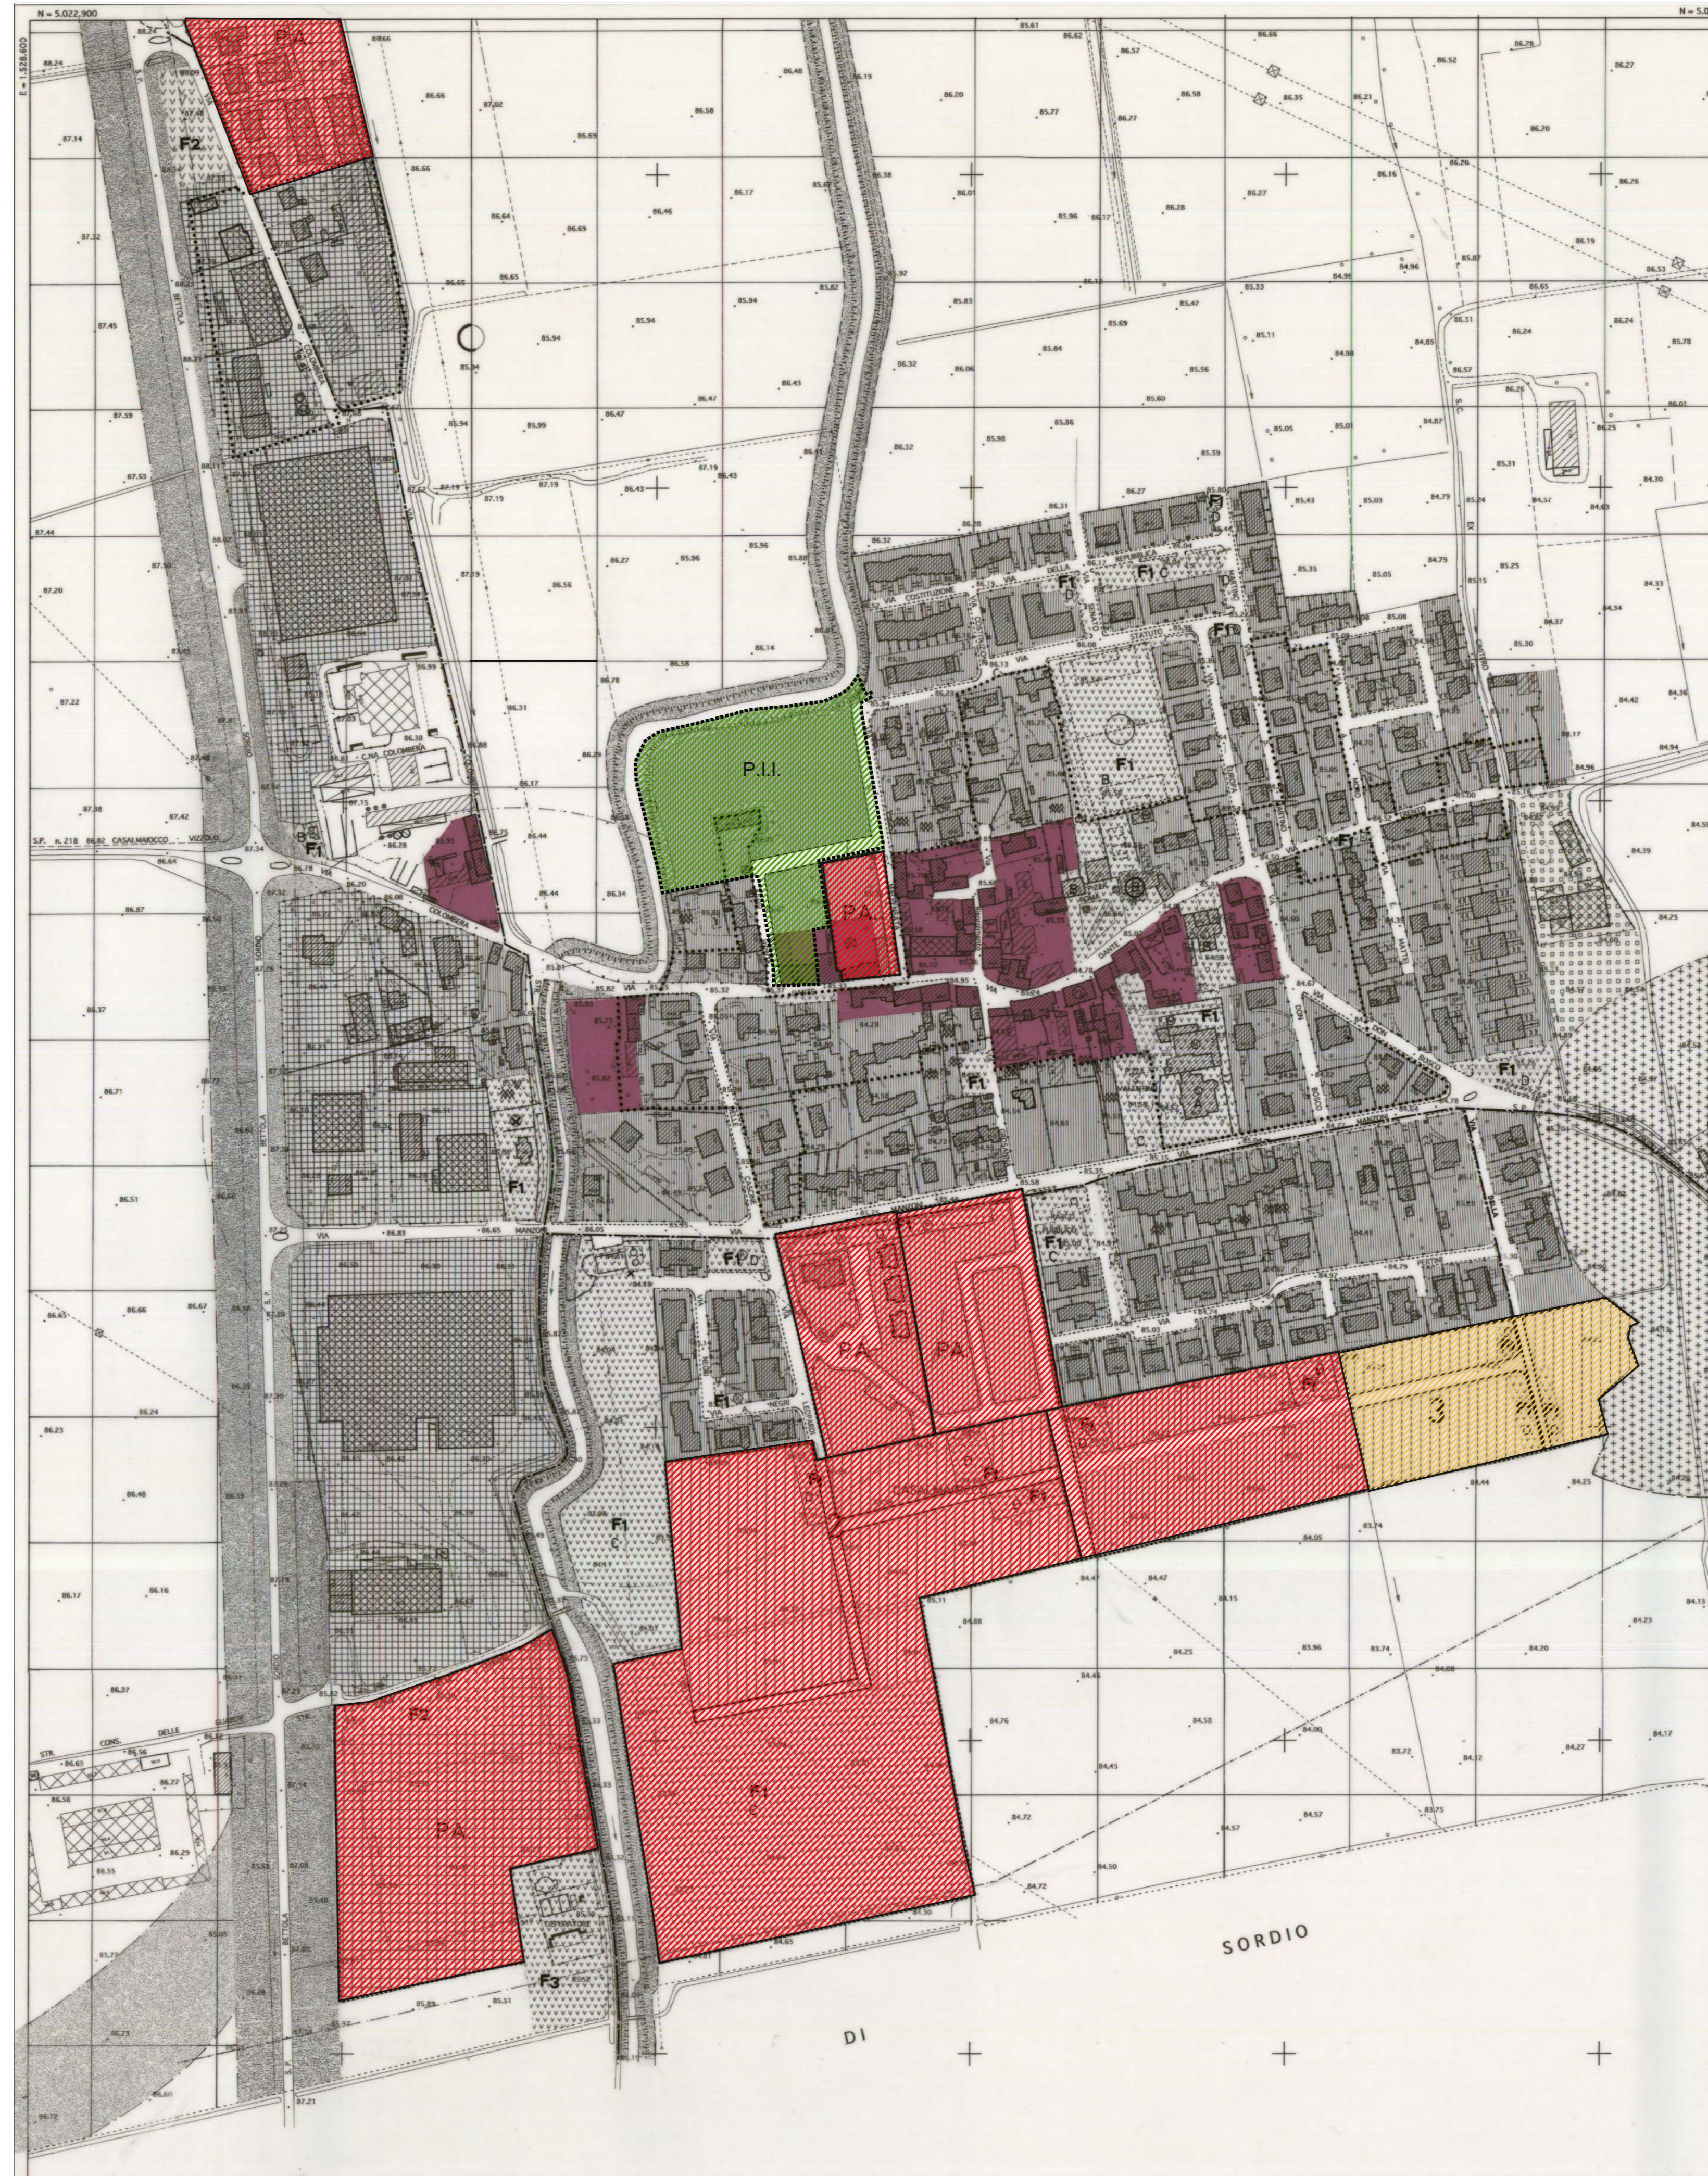

Capoluogo

PIANO DI GOVERNO DEL TERRITORIO
(legge regionale 11 marzo 2005, n. 12)

Elaborato n. **DP/a.10**
Titolo **Stato di attuazione del PRG vigente**

Scala: 1:2000
Data: 02 settembre 2011 16 luglio 2012
Aggiornamento: _____
Adozione: _____
Pubblicazione: _____
Approvazione: _____
Pubblicazione sul B.U.R.L.: _____
Il Sindaco: Pietro Segalini
L'Assessore: Basilio Bianchi
I progettisti: _____