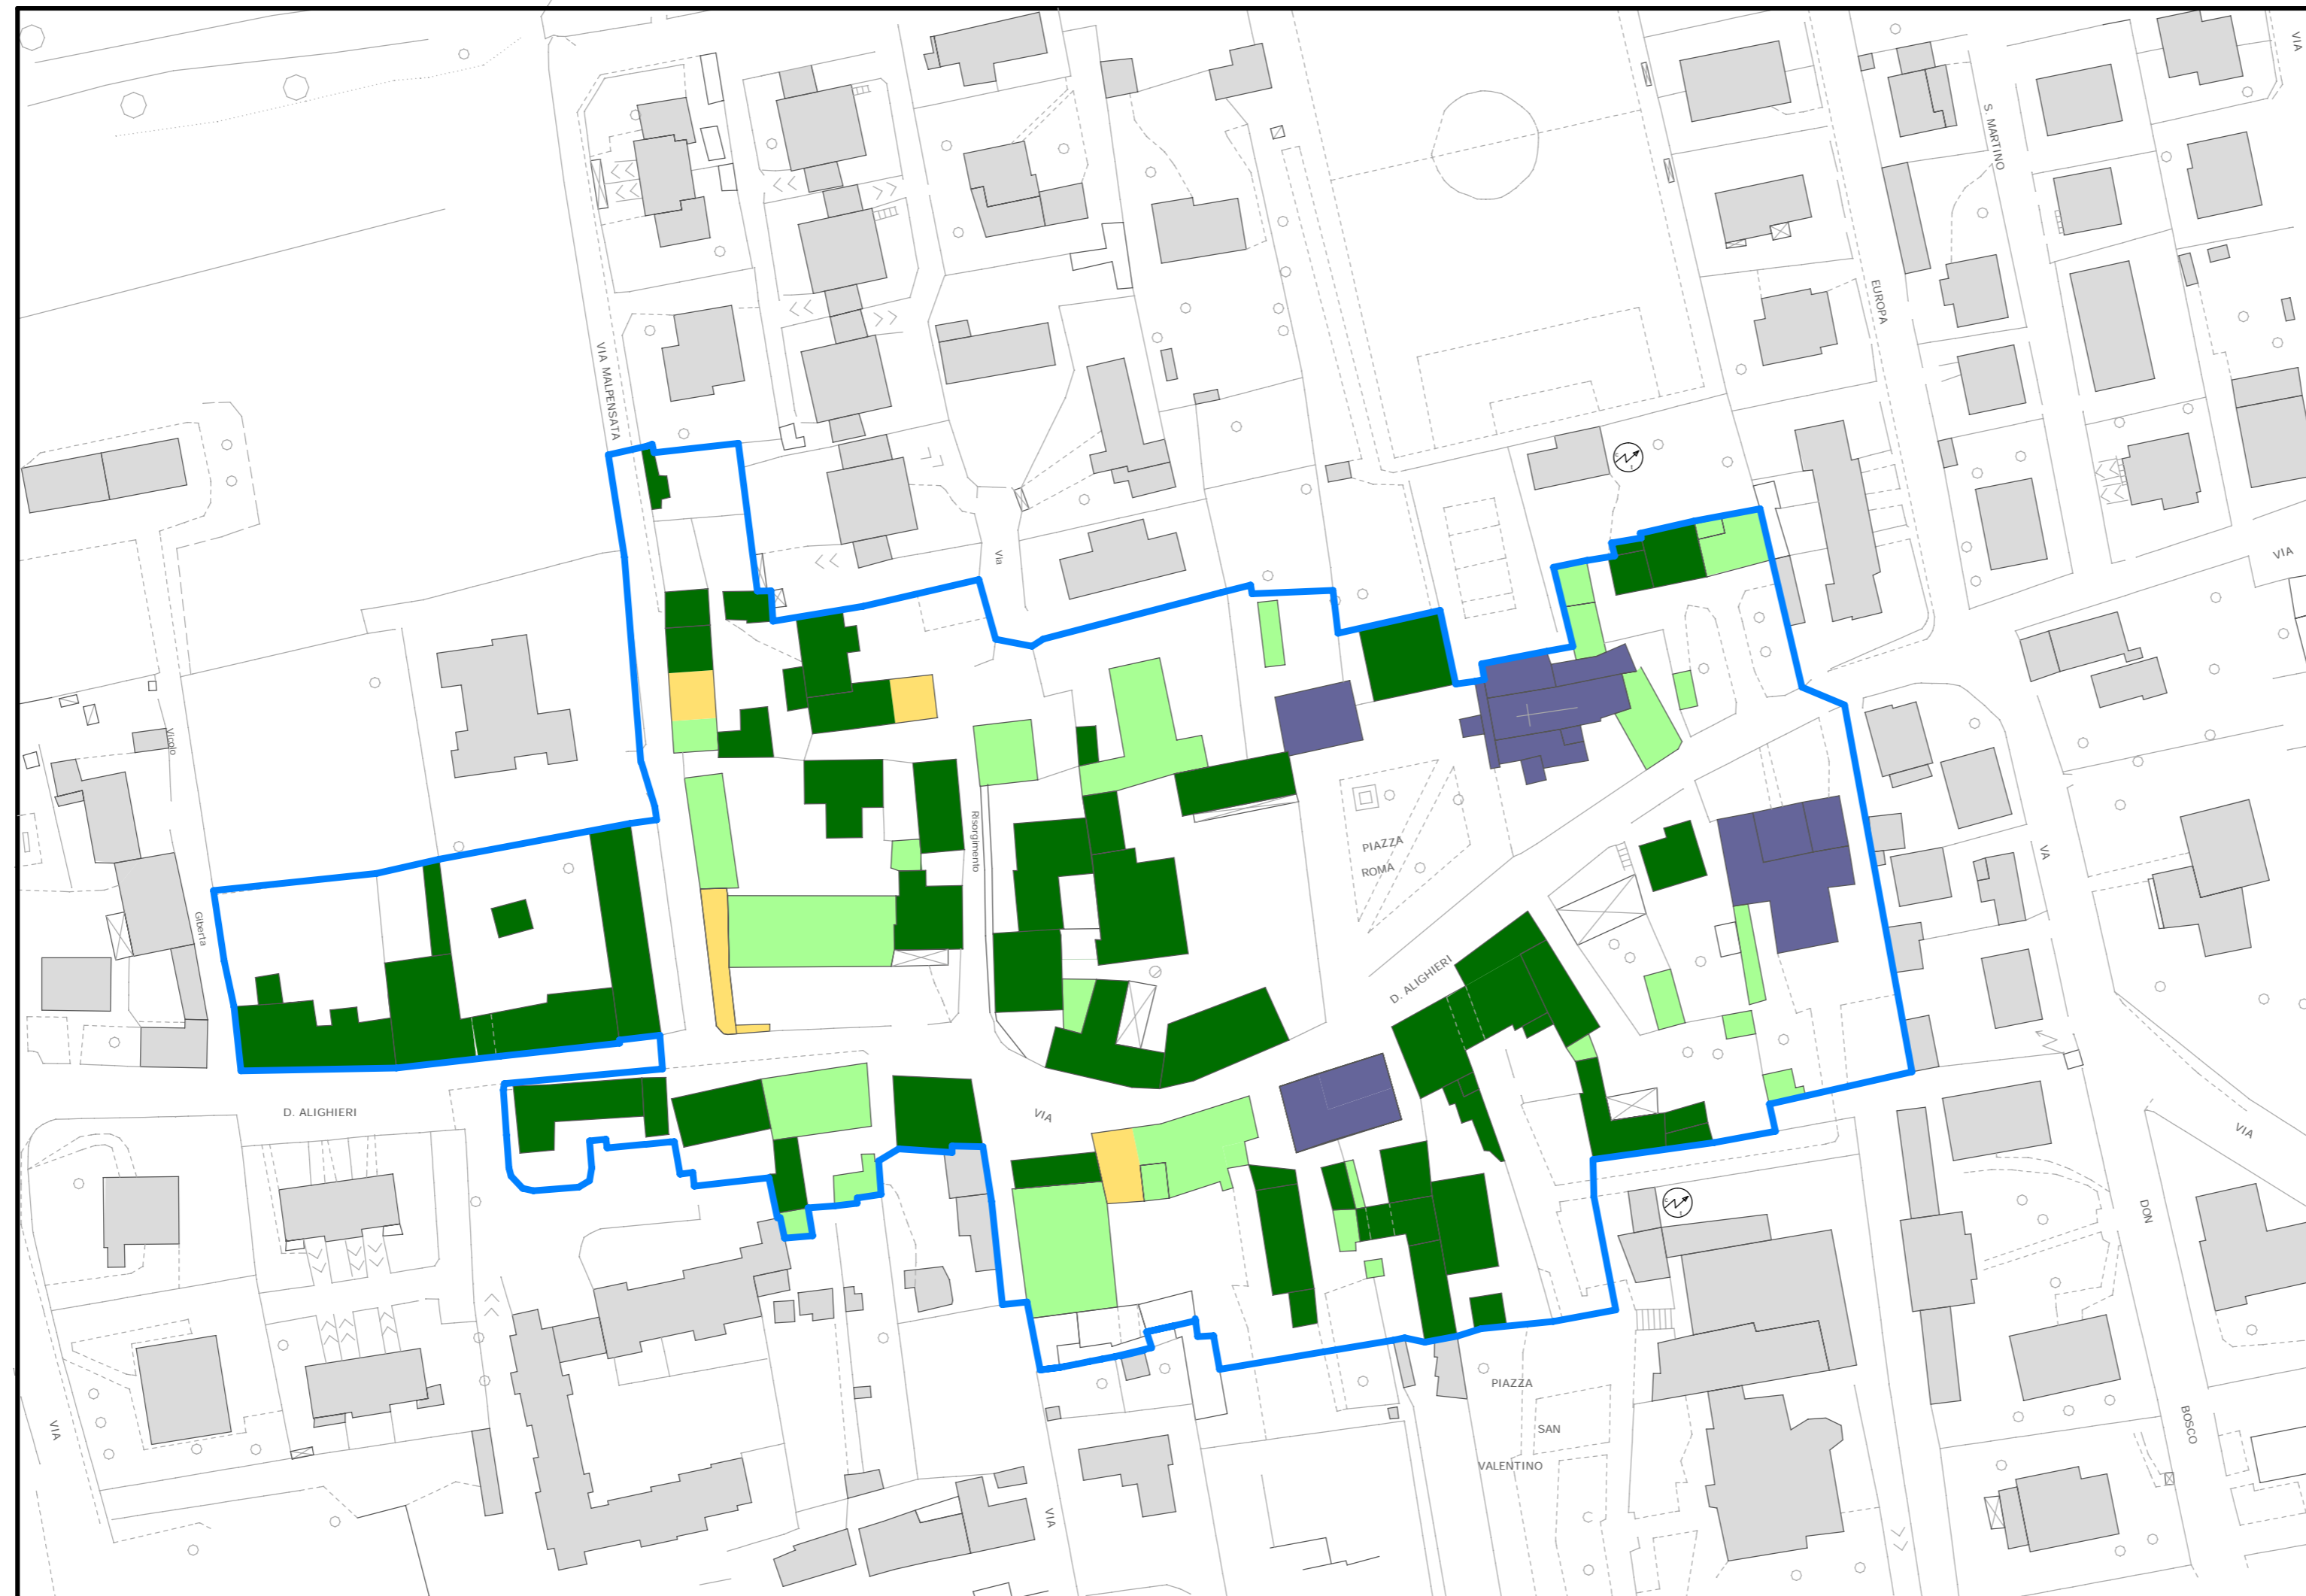

### Legenda

-  Nucleo urbano di antica formazione
-  Buono
-  Mediocre
-  Scadente
-  Edifici pubblici
-  Edifici esterni al nucleo urbano di antica formazione

### Palazzo Sempreri-Del Poggio - Il Giardinon

Comune di Casalmaiocco

Provincia di Lodi  
Regione Lombardia

## PIANO DI GOVERNO DEL TERRITORIO

(legge regionale 11 marzo 2005, n. 12)

Elaborato n.

**PR/a.03**

Titolo

**Il nucleo urbano di antica formazione:  
stato manutentivo degli edifici**

Scala:

1:1000

**PIANO DELLE REGOLE**