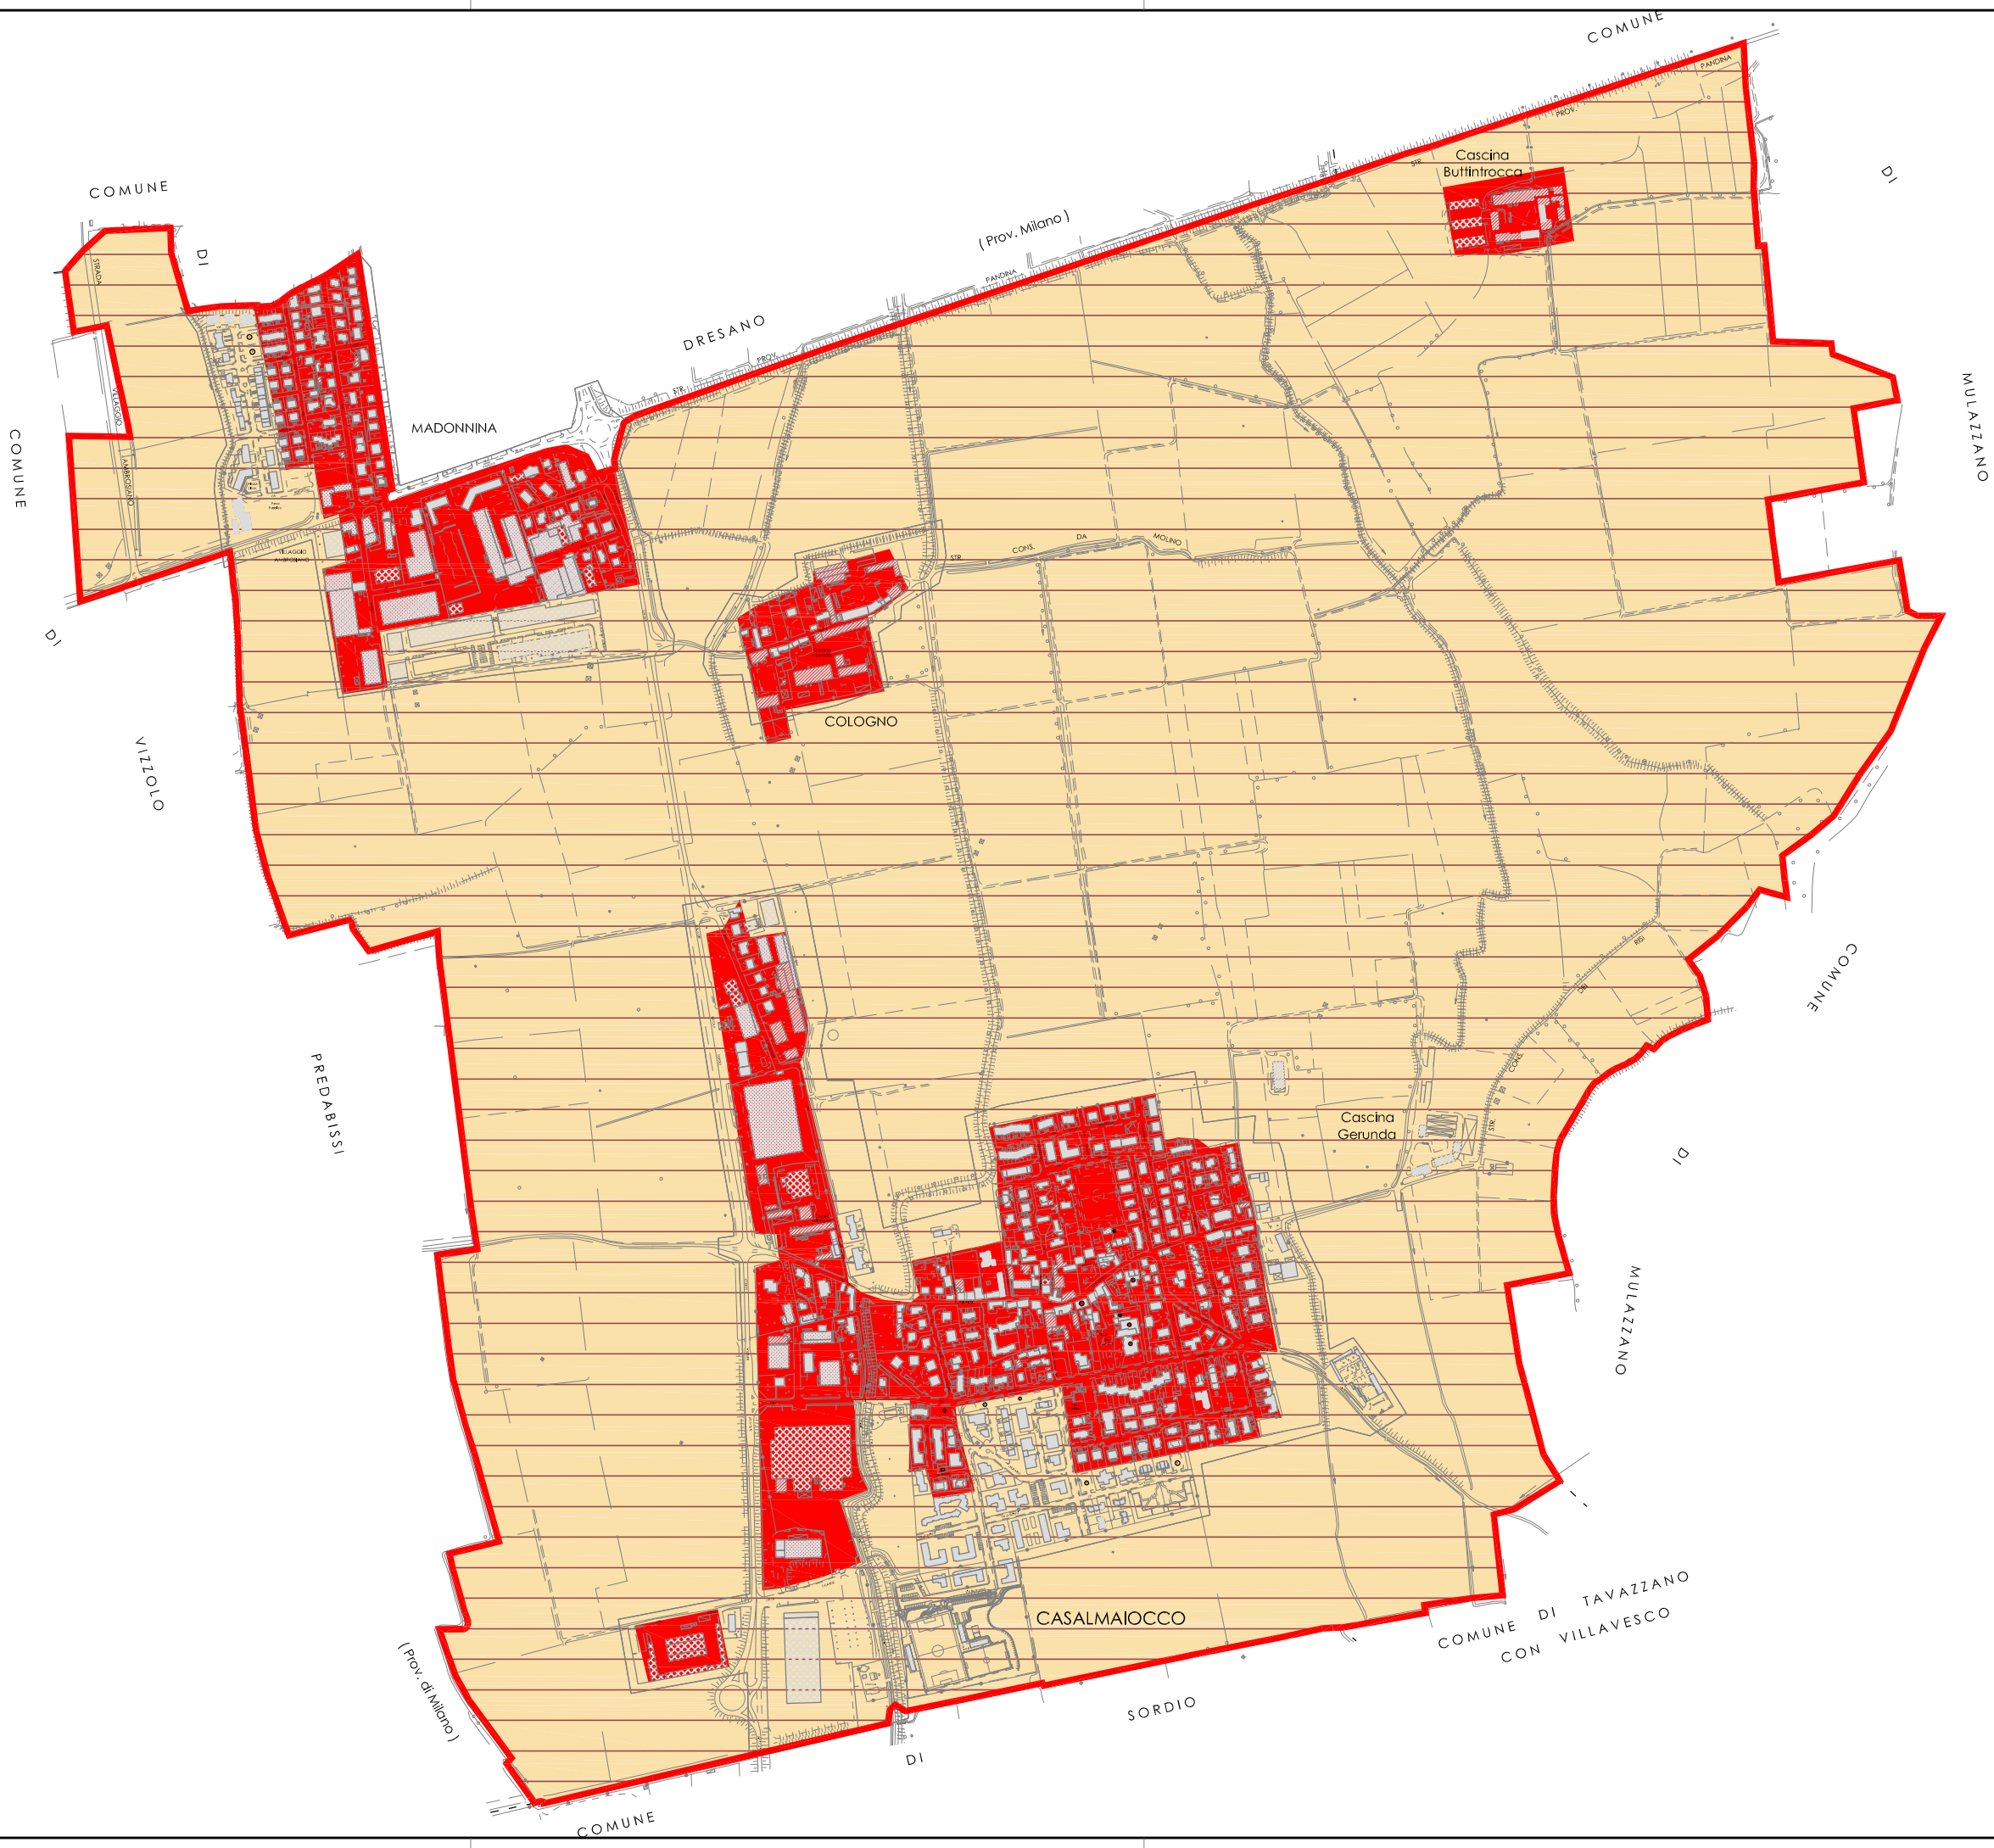

piano di governo del territorio ex L.R. 12/05

VALUTAZIONE AMBIENTALE STRATEGICA

RAPPORTO AMBIENTALE

allegato 2.1

Estratto della tavola A del Piano
Paesaggistico Regionale - unità tipologiche

tavola
ALLEGATO 2.1

scala
1:10.000

data
febbraio 2012

nome file
062.02.08-RA-ALL 2.1

revisione
00

elaborato da:

Ufficio rilievi e cartografia
Via del Mulino, 2 - Edificio U10
20090 ASSAGO (MI)

COMUNE

COMUNE

VIZIOLLO

PREDABISSI

DRESANO

MADONNINA

COLOGNO

CASALMAIOCCO

COMUNE DI TAVAZZANO
CON VILLAVESCO

MULAZZANO

DI

COMUNE

DI

COMUNE

DI

COMUNE