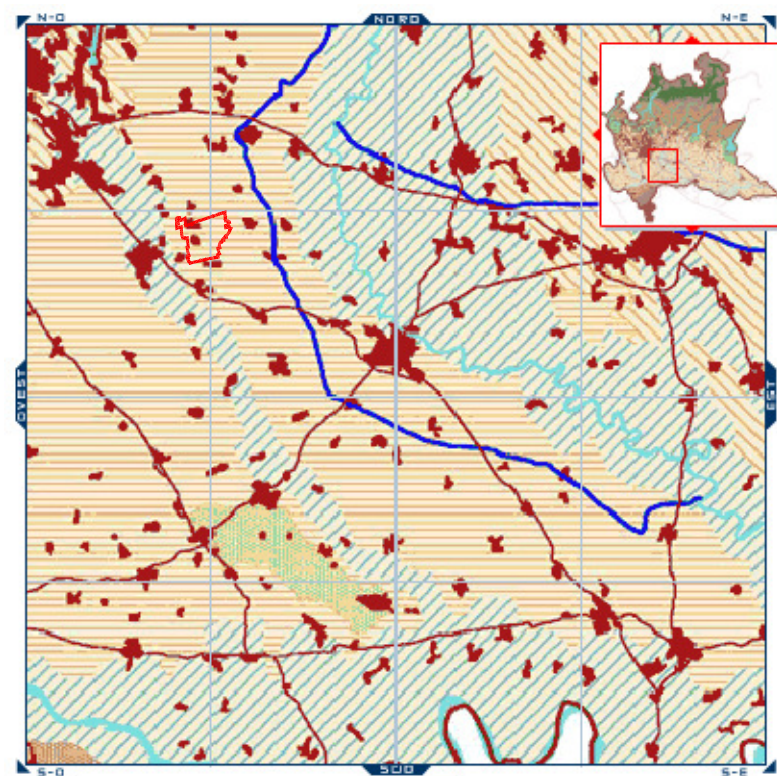

LEGENDA

 fascia della bassa pianura:
paesaggi delle colture foraggere

 fascia della bassa pianura:
paesaggi delle fasce fluviali

 ambiti urbanizzati

 strade statali

 fiumi

 canali

COMUNE DI CASALMAIOCCO

piano di governo del territorio ex L.R. 12/05

VALUTAZIONE AMBIENTALE STRATEGICA

RAPPORTO AMBIENTALE

allegato 2.1

Estratto della tavola A del Piano
Paesaggistico Regionale - unità tipologiche

tavola
ALLEGATO 2.1

scala
1:10.000

data
febbraio 2012

nome file
062.02.08-RA-ALL 2.1

revisione
00

elaborato da:

Ufficio rilievi e cartografia
Via del Mulino, 2 - Edificio U10
20090 ASSAGO (MI)

COMUNE

COMUNE